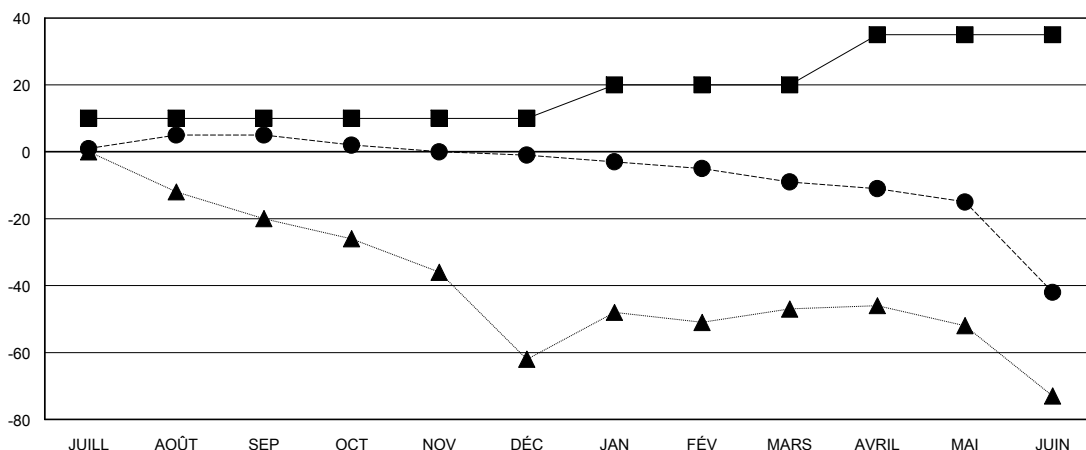

MONTHLY MEMBERSHIP PROGRESS REPORT

District 112 C

Results as of: 6/30/2024

GMT:

LIEU BELGIUM

RC EME

Clubs				Membres			
RESULTATS POUR 2023-2024				RESULTATS POUR 2023-2024			
TRIMESTRE	BUT CONCERNANT LES NOUVEAUX CLUBS	NOUVEAUX CLUBS	CLUBS ANNULÉS	TRIMESTRE	OBJECTIF DE CROISSANCE NETTE DE L'EFFECTIF	CROISSANCE ACTUELLE DE L'EFFECTIF	TOTAL DES MEMBRES RADIES (y compris les transferts)
JUILL/AOÛT/SEP	0	0	1	JUILL/AOÛT/SEP	10	11	5
OCT/NOV/DÉC	1	0	0	OCT/NOV/DÉC	0	22	24
JAN/FÉV/MARS	0	0	0	JAN/FÉV/MARS	10	10	16
AVRIL/MAI/JUIN	0	0	0	AVRIL/MAI/JUIN	15	18	46

BUTS ET NOUVEAUX CLUBS REELS - CUMULATIF

- BUTS DE L'ANNEE ACTUELLE CONCERNANT LES NOUVEAUX CLUBS
- NOUVEAUX CLUBS REELS POUR L'ANNEE ACTUELLE
- ▲- NOUVEAUX CLUBS REELS L'ANNEE DERNIERE

BUTS ET MEMBRES REELS - CUMULATIF

- OBJECTIF DE CROISSANCE NETTE DE L'EFFECTIF
- CROISSANCE ACTUELLE DE L'EFFECTIF
- ▲- TOTAL DES EFFECTIFS DE L'ANNEE DERNIERE

CLUBS RADIES: 1	22 CLUBS OF 53 ONT AJOUTE 1 OU PLUSIEURS NOUVEAUX MEMBRES	DISTRIBUTION PAR SEXE
		HOMME 664 (77.30%)
		FEMME 195 (22.70%)
MEMBRES RADIES	CLIQUEZ ICI POUR LES INFORMATIONS CUMULATIVES SUR LES EFFECTIFS	NOMBRE TOTAL DE MEMBRES D'UNITÉS FAMILIALES 35
DECEDE 17		MEMBRES DE FAMILLE QUI RÈGLEMENT LA MOITIÉ DES COTISATIONS 17
CLUB ANNULE 0		
AUTRE 74		
TOTAL 91		