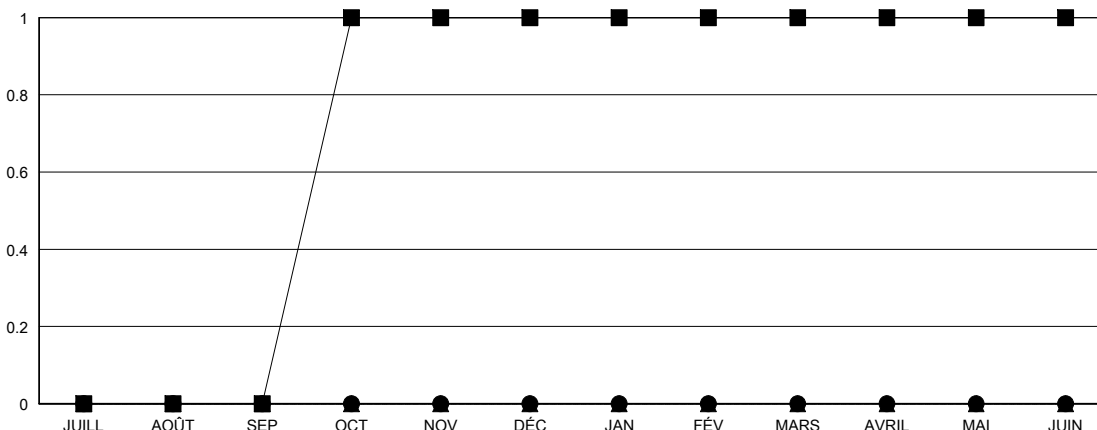

MONTHLY MEMBERSHIP PROGRESS REPORT

District 112 C

Results as of: 6/30/2024

GMT:

LIEU BELGIUM

RC EME

Clubs				Membres			
RESULTATS POUR 2023-2024				RESULTATS POUR 2023-2024			
TRIMESTRE	BUT CONCERNANT LES NOUVEAUX CLUBS	NOUVEAUX CLUBS	CLUBS ANNULÉS	TRIMESTRE	OBJECTIF DE CROISSANCE NETTE DE L'EFFECTIF	CROISSANCE ACTUELLE DE L'EFFECTIF	TOTAL DES MEMBRES RADIES (y compris les transferts)
JUILL/AOÛT/SEP	0	0	1	JUILL/AOÛT/SEP	10	11	5
OCT/NOV/DÉC	1	0	0	OCT/NOV/DÉC	0	22	24
JAN/FÉV/MARS	0	0	0	JAN/FÉV/MARS	10	10	16
AVRIL/MAI/JUIN	0	0	0	AVRIL/MAI/JUIN	15	18	46

BUTS ET NOUVEAUX CLUBS REELS - CUMULATIF

- BUTS DE L'ANNEE ACTUELLE CONCERNANT LES NOUVEAUX CLUBS
- NOUVEAUX CLUBS REELS POUR L'ANNEE ACTUELLE
- ▲- NOUVEAUX CLUBS REELS L'ANNEE DERNIERE

BUTS ET MEMBRES REELS - CUMULATIF